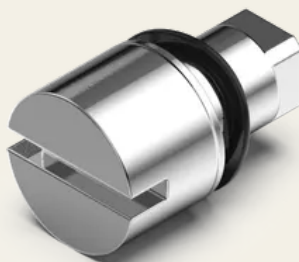

## Inserto de cerradura, Ranura

Nº de artículo V02610110

---

Conjuntamente con el elemento de accionamiento, el inserto de cerradura forma la unidad central del cierre de cuarto de vuelta. Le ofrecemos muchos tipos diferentes de insertos de cerradura: desde los inserto de cerradura estándar de uso masivo hasta los inserto de cerradura muy inusuales que cumplen los requisitos de seguridad más exigentes.

### Datos técnicos

Material	GD-Zn
Superficie	Cromado
Color	Plata
Inserto	Ranura

| SECURITY  
| MADE IN GERMANY  
| SINCE 1883