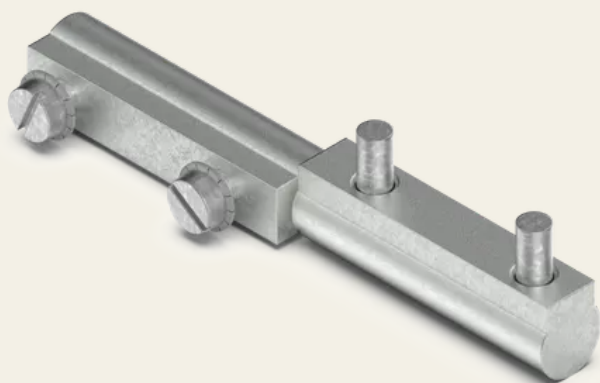

Bisagra de perfil 95 mm

Nº de artículo: V05401410

Las bisagras de perfil ofrecen una solución precisa y fiable para aplicaciones exigentes que requieren una gran estabilidad y durabilidad. Son perfectas para su uso en áreas que requieren un alto nivel de seguridad, como por ejemplo en infraestructuras críticas. Las bisagras de perfil garantizan un movimiento suave y uniforme sin comprometer la seguridad ni la capacidad de carga.

Propiedades

- Para puertas montadas en superficie
- Se puede utilizar a la derecha / izquierda
- Diseño minimalista
- Otros tamaños y materiales bajo pedido

Datos técnicos

Material	Acero
Superficie	Galvanizado
Color	Plata
Tipo de fijación	Atornillable
Ajustable	Eje X
Ángulo de apertura	360°
Biselado	Superpuesta / superpuesto

Datos técnicos

Característica Con pasador fijo de 25,5 mm, con casquillo de acero inoxidable

Dimensiones LxAxH 95 x 13 x 13 mm

Ángulo de apertura 360°

Tope de puerta Derecha / Izquierda

| SECURITY
MADE IN GERMANY
SINCE 1883