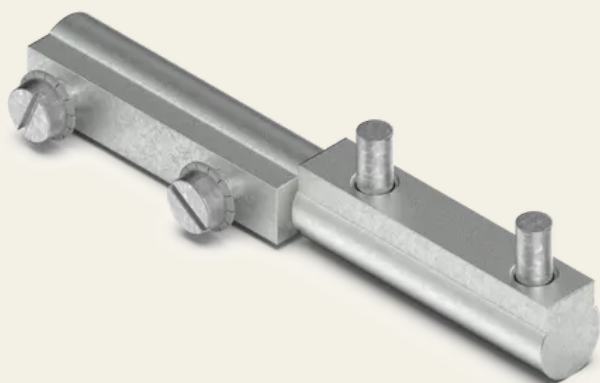

Bisagra de perfil 95 mm

Nº de artículo: V05401410

Las bisagras de perfil ofrecen una solución precisa y fiable para aplicaciones exigentes que requieren una gran estabilidad y durabilidad. Son perfectas para su uso en áreas que requieren un alto nivel de seguridad, como por ejemplo en infraestructuras críticas. Las bisagras de perfil garantizan un movimiento suave y uniforme sin comprometer la seguridad ni la capacidad de carga.

Propiedades

- Para puertas montadas en superficie
- Se puede utilizar a la derecha / izquierda
- Diseño minimalista
- Otros tamaños y materiales bajo pedido

Datos técnicos

Material	Acero
Superficie	Galvanizado
Color	Plata
Tipo de fijación	Atornillable
Ajustable	Eje X
Ángulo de apertura	360°
Biselado	Superpuesta / superpuesto

Datos técnicos

Característica Con pasador fijo de 25,5 mm, con casquillo de acero inoxidable

Dimensiones LxAxH 95 x 13 x 13 mm

Tope de puerta Derecha / Izquierda

**| SECURITY
MADE IN GERMANY
SINCE 1883**