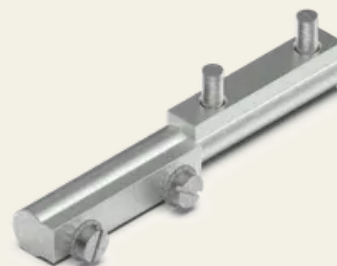

Bisagra de perfil 95 mm

Nº de artículo: V05401410

Las bisagras de perfil ofrecen una solución precisa y fiable para aplicaciones exigentes que requieren una gran estabilidad y durabilidad. Son perfectas para su uso en áreas que requieren un alto nivel de seguridad, como por ejemplo en infraestructuras críticas. Las bisagras de perfil garantizan un movimiento suave y uniforme sin comprometer la seguridad ni la capacidad de carga.

Propiedades

- Para puertas montadas en superficie
- Se puede utilizar a la derecha / izquierda
- Diseño minimalista
- Otros tamaños y materiales bajo pedido

Datos técnicos

Material	Acero
Superficie	Galvanizado
Color	Plata
Tipo de fijación	Atornillable
Ajustable	Eje X
Ángulo de apertura	360°
Biselado	Superpuesta / superpuesto

Datos técnicos

Característica Con pasador fijo de 25,5 mm, con casquillo de acero inoxidable

Dimensiones LxAxH 95 x 13 x 13 mm

Ángulo de apertura 360°

Tope de puerta Derecha / Izquierda

| SECURITY
| MADE IN GERMANY
| SINCE 1883