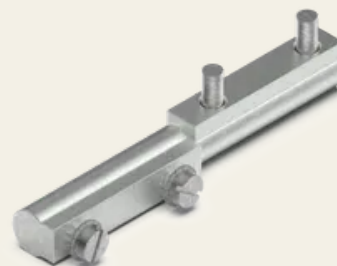

Bisagra de perfil 95 mm

Nº de artículo: V05401410

Las bisagras de perfil ofrecen una solución precisa y fiable para aplicaciones exigentes que requieren una gran estabilidad y durabilidad. Son perfectas para su uso en áreas que requieren un alto nivel de seguridad, como por ejemplo en infraestructuras críticas. Las bisagras de perfil garantizan un movimiento suave y uniforme sin comprometer la seguridad ni la capacidad de carga.

Propiedades

- Para puertas montadas en superficie
- Se puede utilizar a la derecha / izquierda
- Diseño minimalista
- Otros tamaños y materiales bajo pedido

Datos técnicos

Material	Acero
Superficie	Galvanizado
Color	Plata
Tipo de fijación	Atornillable
Ajustable	Eje X
Ángulo de apertura	360°
Biselado	Superpuesta / superpuesto

Datos técnicos

Característica Con pasador fijo de 25,5 mm, con casquillo de acero inoxidable

Dimensiones LxAxH 95 x 13 x 13 mm

Tope de puerta Derecha / Izquierda

**| SECURITY
MADE IN GERMANY
SINCE 1883**