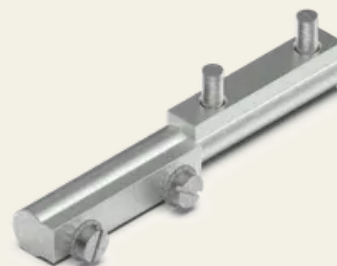

Bisagra de perfil 95 mm

Nº de artículo: V05401410

Las bisagras de perfil ofrecen una solución precisa y fiable para aplicaciones exigentes que requieren una gran estabilidad y durabilidad. Son perfectas para su uso en áreas que requieren un alto nivel de seguridad, como por ejemplo en infraestructuras críticas. Las bisagras de perfil garantizan un movimiento suave y uniforme sin comprometer la seguridad ni la capacidad de carga.

Propiedades

- Para puertas montadas en superficie
- Se puede utilizar a la derecha / izquierda
- Diseño minimalista
- Otros tamaños y materiales bajo pedido

Datos técnicos

Material	Acero
Superficie	Galvanizado
Color	Plata
Tipo de fijación	Atornillable
Ajustable	Eje X
Ángulo de apertura	360°
Biselado	Superpuesta / superpuesto

Datos técnicos

Característica Con pasador fijo de 25,5 mm, con casquillo de acero inoxidable

Dimensiones LxAxH 95 x 13 x 13 mm

Ángulo de apertura 360°

Tope de puerta Derecha / Izquierda

| SECURITY
MADE IN GERMANY
SINCE 1883