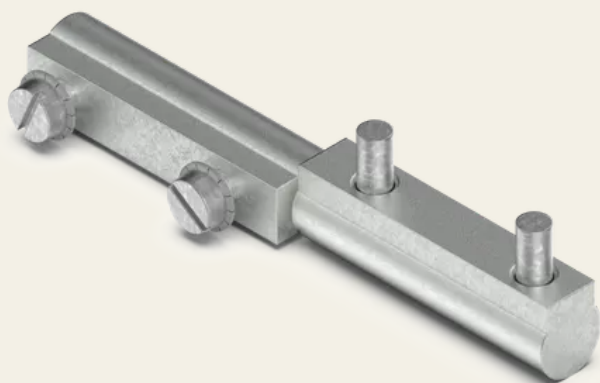

Bisagra de perfil 95 mm

Nº de artículo: V05401410

Las bisagras de perfil ofrecen una solución precisa y fiable para aplicaciones exigentes que requieren una gran estabilidad y durabilidad. Son perfectas para su uso en áreas que requieren un alto nivel de seguridad, como por ejemplo en infraestructuras críticas. Las bisagras de perfil garantizan un movimiento suave y uniforme sin comprometer la seguridad ni la capacidad de carga.

Propiedades

- Para puertas montadas en superficie
- Se puede utilizar a la derecha / izquierda
- Diseño minimalista
- Otros tamaños y materiales bajo pedido

Datos técnicos

Material	Acero
Superficie	Galvanizado
Color	Plata
Tipo de fijación	Atornillable
Ajustable	Eje X
Ángulo de apertura	360°
Biselado	Superpuesta / superpuesto

Datos técnicos

Característica Con pasador fijo de 25,5 mm, con casquillo de acero inoxidable

Dimensiones LxAxH 95 x 13 x 13 mm

Ángulo de apertura 360°

Tope de puerta Derecha / Izquierda

| SECURITY
| MADE IN GERMANY
| SINCE 1883