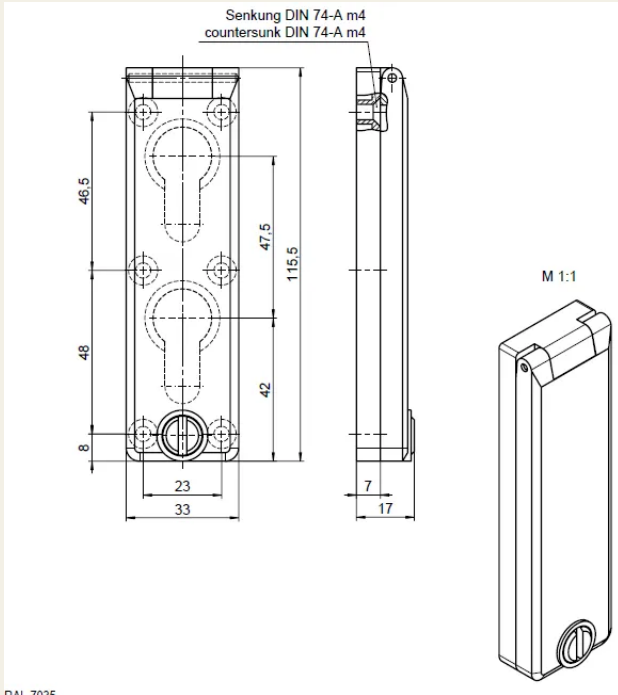

## Roseta de protección contra la lluvia para 2 cilindros de perfil

Nº de artículo V09100210

Las rosetas de protección contra la lluvia se suelen insertar en puertas expuestas a la intemperie.

### Descripción funcional

Las rosetas son de plástico resistente a la intemperie. Son adecuadas para dos cilindros de perfil superpuestos.

### Datos técnicos

Material	Plástico
Superficie	En bruto
Color	Gris
Dimensiones LxAxA	17x33x115
Tipo de fijación	M4

DAL 7025