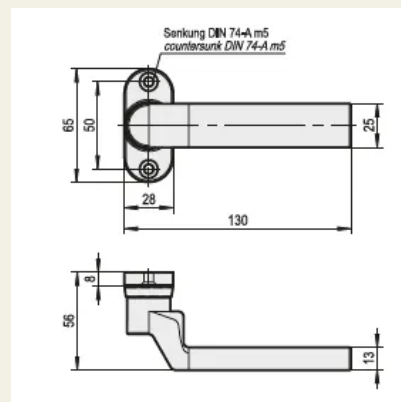

Par de manillas de aluminio con roseta incluida

Nº de artículo V16301200

Juego de manillas en forma de L.

Propiedades

- Pasador macizo 8 x 90 mm incluido
- Roseta montada fija y giratoria

Descripción funcional

Este juego de manillas de aluminio incluye dos manillas y un Pasador cuadrado de 8 x 90 mm. Las rosetas de las manetas son redondeadas y están diseñadas para una unión atornillada visible.

Datos técnicos