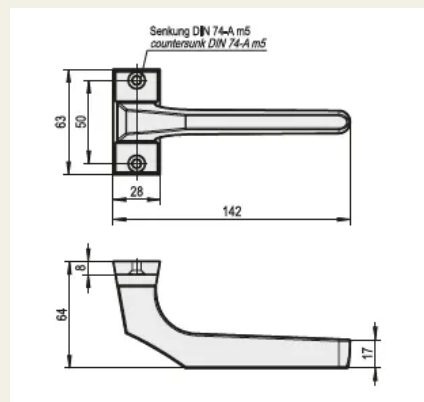

Par de manillas de aluminio con roseta incluida

Nº de artículo V16301320

Juego de manillas en forma de L.

**Descripción funcional**

Este juego de manillas de aluminio incluye dos manillas y un Pasador cuadrado de 8 x 90 mm. Las rosetas de las manillas son angulares y están diseñadas para tornillos visibles.

**Datos técnicos**

Material	Aluminio
Superficie	Anodizado
Color	Plata