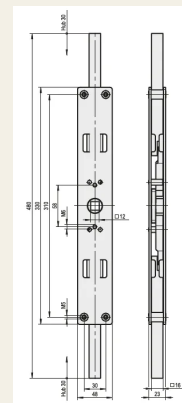

Puerta basculante basculante para Varilla plana

Nº de artículo V17200013/4

Los brazos para puertas plegables están diseñados para Varillas planas y cierran puertas pesadas y puertas plegables.

Propiedades

- Para atornillar en perfiles huecos
- Carcasa y piezas interiores de acero galvanizado
- Fijación de varilla para soldar, acero brillante

Descripción funcional

El basquillón de la puerta plegable se puede ocultar y atornillar en perfiles huecos. Las piezas individuales están galvanizadas.