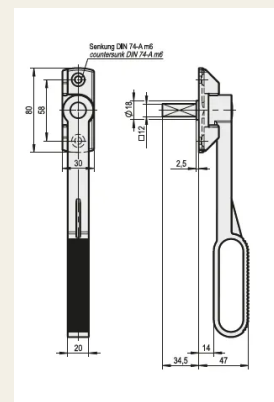

## Palanca de lazo

Nº de artículo V17200080

Las palancas de lazo son adecuadas para la puerta plegable basquille

### Propiedades

- Pasador cuadrado 12mm

### Descripción funcional

Las palancas de lazo son de acero galvanizado. La palanca tiene un Cuadrado de 12 mm.

### Datos técnicos

Material Acero

Superficie Galvanizado

Color Plata