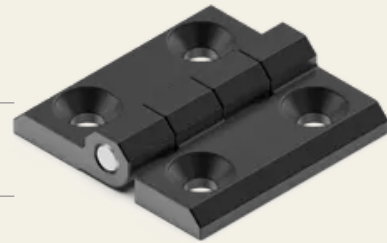

Charnière GD-Zn, noire, 50x50

N° d'article: V05405350

Données techniques

Matériau	GD-Zn
Surface	Poudré
Couleur	Noir
Type de fixation	À visser
Réglable	Axe X
Angle d'ouverture	180°
Pliage	En applique
Cotes L x l x H	50 x 50 x 11,5 mm
Angle d'ouverture	180°
Butée de porte	Droite / Gauche