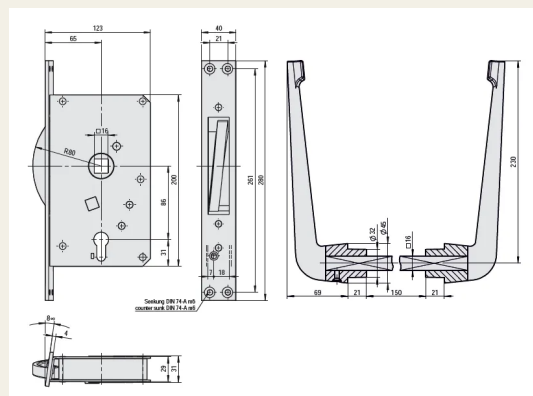

Coppia di maniglie per serratura a chiavistello - 16 mm  
 Quadrato

Articolo n. Articolo n.: KRD 300

**Caratteristiche**

- Alluminio EV1 anodizzato
- Quadrato 16 mm
- Adatto per spessori porta fino a 150 mm
- Per battuta destra e sinistra
- Piastra lunga / di guida aggiuntiva disponibile

**Dati tecnici**

Materiale	Alluminio
Superficie	Anodizzato
Tipo di porta	Porte girevoli
Accessori	Piastra lunga, piastra di guida
Dado [mm]	16

Dati tecnici

Spessore della porta [mm]

fino a 150

Battuta della porta