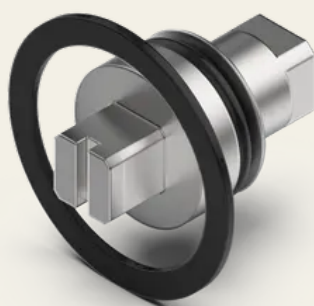

## Serratura, Quadrato 7 mm con indicatore di apertura e IP65

Articolo n. Articolo n.: V02411930

---

Il cilindro, insieme all'elemento di attuazione, costituisce l'unità centrale della chiusura a scatto. Offriamo una vasta gamma di cilindri, dalle attuazioni standard, utilizzate nella maggior parte dei casi, alle attuazioni più particolari, che soddisfano i più elevati requisiti di sicurezza.

### Dati tecnici

Materiale	Acciaio inox
Colore	Neutro
Attuazione	Quadrato 7 mm con indicatore di apertura

| SECURITY  
| MADE IN GERMANY  
| SINCE 1883