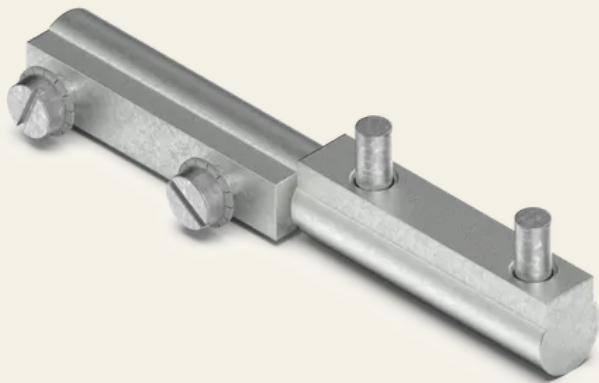

## Cerniera del profilo 95 mm

Articolo n. Articolo n.: V05401410

---

Le cerniere del profilo offrono una soluzione precisa e affidabile per applicazioni esigenti che richiedono elevata stabilità e durata. Sono perfette per l'inserimento in settori che richiedono un elevato livello di sicurezza, come ad esempio nelle infrastrutture critiche. Le cerniere del profilo garantiscono un movimento fluido e uniforme senza compromettere la sicurezza o la capacità di carico.

### Caratteristiche

- Per ante montate in superficie
- Utilizzabile a destra / sinistra
- Design minimalista
- Altre dimensioni e materiali su richiesta

### Dati tecnici

Materiale	Acciaio
Superficie	Zincato
Colore	Argento
Avviamento del monaggio	Avvitabile
Regolabile	Asse X
Angolo di apertura	360°
Smussatura	Montaggio in superficie

Dati tecnici

Caratteristica Con perno fisso 25,5 mm, con boccola a innesto in acciaio inox

Dimensioni LxPxA 95 x 13 x 13 mm

Battuta della porta Destra / Sinistra

**| SECURITY  
MADE IN GERMANY  
SINCE 1883**