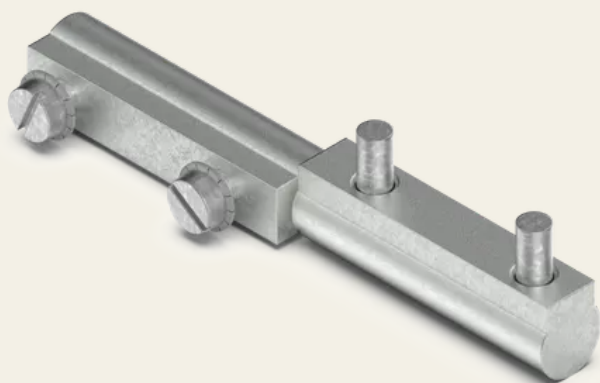

Cerniera del profilo 95 mm

Articolo n. Articolo n.: V05401410

Le cerniere del profilo offrono una soluzione precisa e affidabile per applicazioni esigenti che richiedono elevata stabilità e durata. Sono perfette per l'inserimento in settori che richiedono un elevato livello di sicurezza, come ad esempio nelle infrastrutture critiche. Le cerniere del profilo garantiscono un movimento fluido e uniforme senza compromettere la sicurezza o la capacità di carico.

Caratteristiche

- Per ante montate in superficie
- Utilizzabile a destra / sinistra
- Design minimalista
- Altre dimensioni e materiali su richiesta

Dati tecnici

Materiale	Acciaio
Superficie	Zincato
Colore	Argento
Avviamento del monaggio	Avvitabile
Regolabile	Asse X
Angolo di apertura	360°
Smussatura	Montaggio in superficie

Dati tecnici

Caratteristica Con perno fisso 25,5 mm, con boccola a innesto in acciaio inox

Dimensioni LxPxA 95 x 13 x 13 mm

Angolo di apertura 360°

Battuta della porta Destra / Sinistra

| SECURITY
| MADE IN GERMANY
| SINCE 1883