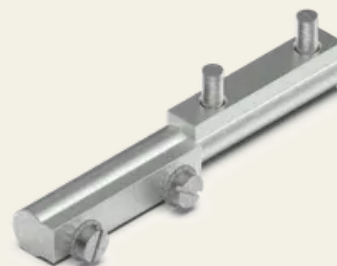

Cerniera del profilo 95 mm

Articolo n. Articolo n.: V05401410

Le cerniere del profilo offrono una soluzione precisa e affidabile per applicazioni esigenti che richiedono elevata stabilità e durata. Sono perfette per l'inserimento in settori che richiedono un elevato livello di sicurezza, come ad esempio nelle infrastrutture critiche. Le cerniere del profilo garantiscono un movimento fluido e uniforme senza compromettere la sicurezza o la capacità di carico.

Caratteristiche

- Per ante montate in superficie
- Utilizzabile a destra / sinistra
- Design minimalista
- Altre dimensioni e materiali su richiesta

Dati tecnici

Materiale	Acciaio
Superficie	Zincato
Colore	Argento
Avviamento del monaggio	Avvitabile
Regolabile	Asse X
Angolo di apertura	360°
Smussatura	Montaggio in superficie

Dati tecnici

Caratteristica Con perno fisso 25,5 mm, con boccola a innesto in acciaio inox

Dimensioni LxPxA 95 x 13 x 13 mm

Angolo di apertura 360°

Battuta della porta Destra / Sinistra

| SECURITY
| MADE IN GERMANY
| SINCE 1883