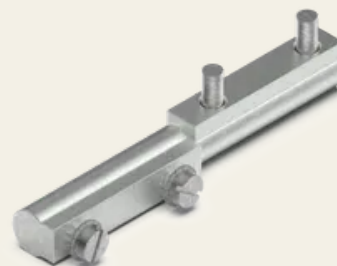

## Cerniera del profilo 95 mm

Articolo n. Articolo n.: V05401410

---

Le cerniere del profilo offrono una soluzione precisa e affidabile per applicazioni esigenti che richiedono elevata stabilità e durata. Sono perfette per l'inserimento in settori che richiedono un elevato livello di sicurezza, come ad esempio nelle infrastrutture critiche. Le cerniere del profilo garantiscono un movimento fluido e uniforme senza compromettere la sicurezza o la capacità di carico.

### Caratteristiche

- Per ante montate in superficie
- Utilizzabile a destra / sinistra
- Design minimalista
- Altre dimensioni e materiali su richiesta

### Dati tecnici

Materiale	Acciaio
Superficie	Zincato
Colore	Argento
Avviamento del monaggio	Avvitabile
Regolabile	Asse X
Angolo di apertura	360°
Smussatura	Montaggio in superficie

Dati tecnici

Caratteristica Con perno fisso 25,5 mm, con boccola a innesto in acciaio inox

Dimensioni LxPxA 95 x 13 x 13 mm

Battuta della porta Destra / Sinistra

**| SECURITY  
MADE IN GERMANY  
SINCE 1883**