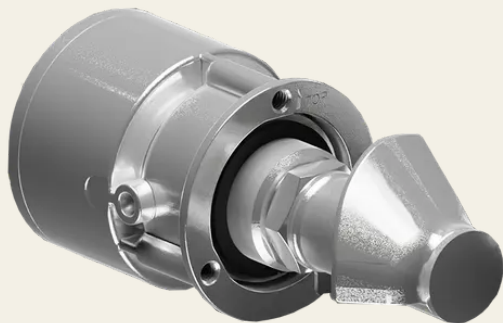

Technische gegevens

Accessoires

Handgreep, Klemmen, Hygiënische afdekking