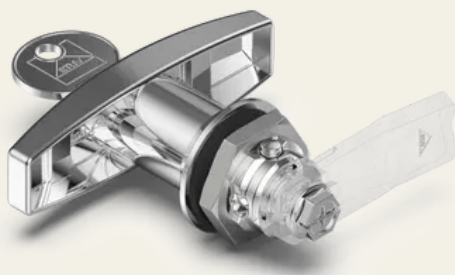

Cilinderdraaibout met chroom olijf en 2 sleutels

Artikelnr.: V02607100

De Draaibout met T-Olijf is als sluiting ideaal geschikt voor gebruik op kastdeuren of poorten. Hij biedt bescherming en een betrouwbare vergrendeling in veeleisende omgevingen. Dankzij zijn compacte ontwerp en veelzijdige toepassingsmogelijkheden is hij optimaal geschikt voor industriële toepassingen waarbij veiligheid en functionaliteit voorop staan.

Eigenschappen

- Ergonomisch ontwerp voor een veilige grip
- Rechts / links te gebruiken
- Verhoogde veiligheid door ronde cilinder
- Inclusief 2 sleutels
- Veelzijdige toepassingsmogelijkheden (door verschillende tongen)

Functieomschrijving

Draaibouten bestaan meestal uit een behuizing, een bediening en een tong. Of het nu gaat om een standaarduitvoering, met driehoekige, vierkante of penbediening, met IP-bescherming tegen stof en water of met de zeer speciale eigenschappen die uw toepassing vereist

Technische gegevens

Werkstoff	GD-Zn
Oppervlakte	Verchroomd
Kleur	Zilver

Technische gegevens

Bediening	Olijf
Montage	gedeeltelijk gemonteerd
Normen	IP65
Functie	Met 2 sleutels in Slag XX 130
Inbouwopening [mm]	∅ 20,2 x ∅ 22,2
Behuizingslengte [mm]	18
Behuizingdiameter [mm]	∅ 32
Deurstop	Rechts / Links