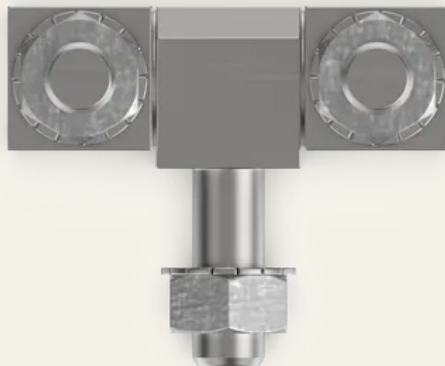

Roestvrij staal Scharnier 3-delig

Artikelnr.: V04600500

Het 3-delige Roestvrij staal-scharnier is de ideale oplossing voor veelzijdige deurttoepassingen. Het is geschikt voor zowel opbouw-, verzonken als binnendeuren en kan zowel rechts als links worden gemonteerd.

Eigenschappen

- Voor Opbouwdeuren, Inbouwdeuren en Binnendeuren
- Rechts / Links inzetbaar
- Openingshoek 180 °
- Andere afmetingen en materialen op aanvraag
- Lange Schraag naar keuze met of zonder Draadstift leverbaar

Technische gegevens

Werkstoff	Roestvrij staal
Kleur	Zilver
Montage	Met M8-draadstiften
Montagetype	Schroefbaar
Verstelbaarheid	X-as
Openingshoek	270°
Afkantig	Opbouw

Technische gegevens

Functie	Met vaste pen 80 mm
Afmetingen LxBxH	49 x 18 x 18 mm
Openingshoek	270°
Inbouwopening [mm]	Ø 8,5 x 33 afstand tussen gaten
Deurstop	Rechts / Links