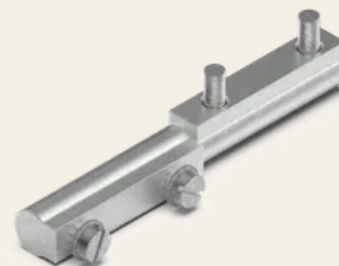

Profiel scharnier 95 mm

Artikelnr.: V05401410

Profielscharnieren bieden een nauwkeurige en betrouwbare oplossing voor veeleisende toepassingen waarbij hoge stabiliteit en duurzaamheid vereist zijn. Ze zijn perfect geschikt voor gebruik in omgevingen die een hoog veiligheidsniveau vereisen, zoals kritieke infrastructures. De profielscharnieren zorgen voor een soepele en gelijkmatige beweging zonder concessies te doen aan de veiligheid of belastbaarheid.

**Eigenschappen**

- Voor opbouwdeuren
- Rechts / links te gebruiken
- Minimalistisch design
- Andere maten en materialen op aanvraag

Technische gegevens

Werkstoff	Staal
Oppervlakte	Gegalvaniseerd
Kleur	Zilver
Montagetype	Schroefbaar
Verstelbaarheid	X-as
Openingshoek	360°
Afkantig	Opbouw

Technische gegevens

Functie

 Met vaste pen 25,5 mm, met Roestvrij staal opsteehuls

Afmetingen LxBxH

 95 x 13 x 13 mm

Deurstop

 Rechts / Links

| SECURITY
| MADE IN GERMANY
| SINCE 1883