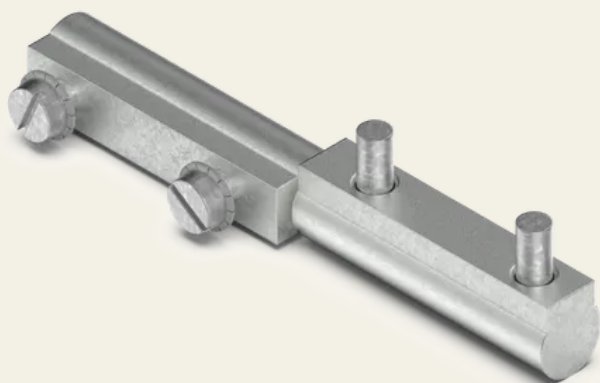

Profiel scharnier 95 mm

Artikelnr.: V05401410

Profielscharnieren bieden een nauwkeurige en betrouwbare oplossing voor veeleisende toepassingen waarbij hoge stabiliteit en duurzaamheid vereist zijn. Ze zijn perfect geschikt voor gebruik in omgevingen die een hoog veiligheidsniveau vereisen, zoals kritieke infrastructures. De profielscharnieren zorgen voor een soepele en gelijkmatige beweging zonder concessies te doen aan de veiligheid of belastbaarheid.

**Eigenschappen**

- Voor opbouwdeuren
- Rechts / links te gebruiken
- Minimalistisch design
- Andere maten en materialen op aanvraag

Technische gegevens

Werkstoff	Staal
Oppervlakte	Gegalvaniseerd
Kleur	Zilver
Montagetype	Schroefbaar
Verstelbaarheid	X-as
Openingshoek	360°
Afkantig	Opbouw

Technische gegevens

Functie

 Met vaste pen 25,5 mm, met Roestvrij staal opsteehuls

Afmetingen LxBxH

 95 x 13 x 13 mm

Deurstop

 Rechts / Links

| SECURITY
| MADE IN GERMANY
| SINCE 1883