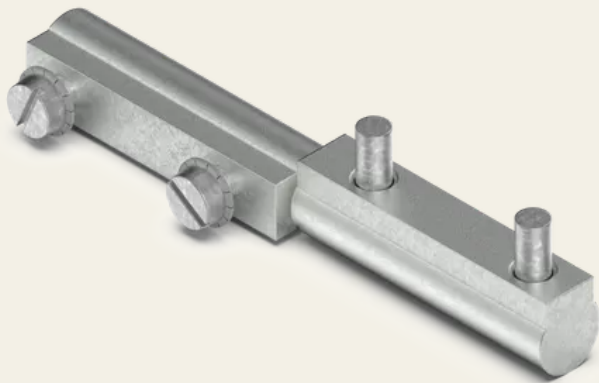

Profiel scharnier 95 mm

Artikelnr.: V05401410

Profielscharnieren bieden een nauwkeurige en betrouwbare oplossing voor veeleisende toepassingen waarbij hoge stabiliteit en duurzaamheid vereist zijn. Ze zijn perfect geschikt voor gebruik in omgevingen die een hoog veiligheidsniveau vereisen, zoals kritieke infrastructures. De profielscharnieren zorgen voor een soepele en gelijkmatige beweging zonder concessies te doen aan de veiligheid of belastbaarheid.

Eigenschappen

- Voor opbouwdeuren
- Rechts / links te gebruiken
- Minimalistisch design
- Andere maten en materialen op aanvraag

Technische gegevens

Werkstoff	Staal
Oppervlakte	Gegalvaniseerd
Kleur	Zilver
Montagetype	Schroefbaar
Verstelbaarheid	X-as
Openingshoek	360°
Afkantig	Opbouw

Technische gegevens

Functie Met vaste pen 25,5 mm, met Roestvrij staal opsteehuls

Afmetingen LxBxH 95 x 13 x 13 mm

Openingshoek 360°

Deurstop Rechts / Links

**| SECURITY
MADE IN GERMANY
SINCE 1883**