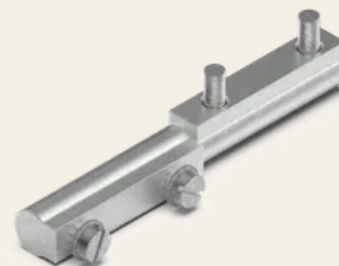

Profiel scharnier 95 mm

Artikelnr.: V05401410

Profielscharnieren bieden een nauwkeurige en betrouwbare oplossing voor veeleisende toepassingen waarbij hoge stabiliteit en duurzaamheid vereist zijn. Ze zijn perfect geschikt voor gebruik in omgevingen die een hoog veiligheidsniveau vereisen, zoals kritieke infrastructures. De profielscharnieren zorgen voor een soepele en gelijkmatige beweging zonder concessies te doen aan de veiligheid of belastbaarheid.

Eigenschappen

- Voor opbouwdeuren
- Rechts / links te gebruiken
- Minimalistisch design
- Andere maten en materialen op aanvraag

Technische gegevens

Werkstoff	Staal
Oppervlakte	Gegalvaniseerd
Kleur	Zilver
Montagetype	Schroefbaar
Verstelbaarheid	X-as
Openingshoek	360°
Afkantig	Opbouw

Technische gegevens

Functie Met vaste pen 25,5 mm, met Roestvrij staal opsteehuls

Afmetingen LxBxH 95 x 13 x 13 mm

Openingshoek 360°

Deurstop Rechts / Links

**| SECURITY
MADE IN GERMANY
SINCE 1883**