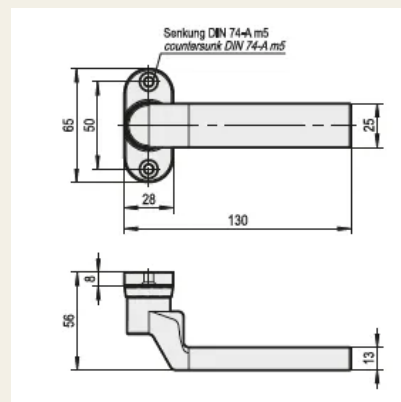

Aluminium deurkrukken incl. rozet

Artikelnr.: V16301200

L-vormige deurkrukken in set.

Eigenschappen

- Volledige pen 8 x 90 mm inclusief
- Rozet vast draaibaar gemonteerd

**Funcieomschrijving**

Deze deurkrukken van aluminium bevatten twee deurkrukken en een Vierkante pin, 8 x 90 mm. De rozetten van de deurkrukken zijn afgerond en bedoeld voor zichtbare schroefbevestiging.

Technische gegevens

| | |
|-------------|--------------|
| Werkstoff | Aluminium |
| Oppervlakte | Geanodiseerd |
| Kleur | Zilver |