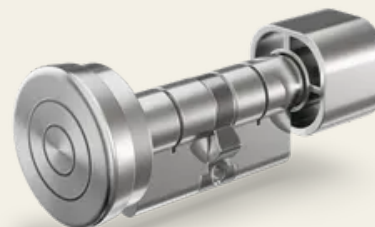

Cylinder PYLOCX Compact z profilem europejskim

Nr artykułu: PL61XX

Cylinder z gałką typu Europrofil PYLOCX Compact, dostępny w rozmiarach od 30 mm (wewnątrz) / 30 mm (na zewnątrz) do 60 mm (wewnątrz) / 60 mm (na zewnątrz) (w odstępach co 5 mm). Opcjonalny z przedłużką 7,2 mm. Długości specjalne powyżej 60 mm są dostępne na zamówienie.

Właściwości

- 30 mm wewnątrz / 30 mm na zewnątrz do 60 mm wewnątrz / 60 mm na zewnątrz
- Opcjonalnie z przedłużką
- Zamek cylindryczny z profilem europejskim
- Zakres temperatur -40°C – +60°C
- Działanie bez zasilania
- Otwieranie za pomocą kodu jednorazowego lub stałego kodu PIN
- Odczytywalny protokół otwarć z ponad 3000 wpisami
- Nadaje się do zastosowań wewnętrznych i zewnętrznych dzięki stopniowi ochrony IP68

Opis funkcji

Po wprowadzeniu kodu należy umieścić PYKEY na styku urządzenia. Kod zostaje przesłany, a urządzenie otrzymuje zasilanie umożliwiające otwarcie. Po wyciągnięciu gałki można ją obrócić, aby otworzyć drzwi. Gdy drzwi są zamknięte, gałka zewnętrzna obraca się swobodnie.

Dane techniczne

Dane techniczne

Materiał	Mosiądz i stal nierdzewna
Powierzchnia	Niklowane
Kolor	Srebro
Typ montażu	Do zamków wpuszczanych z wkładką bębnową euro
Rodzaj ochrony	IP68
Funkcja	Opcjonalny z przedłużką 7,2 mm do drzwi z okuciami zabezpieczającymi
Zakres temperatur	-40°C – +60°C
Funkcja zamykania	Elektronicznie
Środki zamykające	PYKEY
Rodzaj zamknięcia	Uderzenie ręczne
Typ drzwi	Drzwi zewnętrzne, drzwi wewnętrzne, drzwi użytkowe
Zastosowanie	Cylinder z pokrętkiem typu Europrofil
Grubość drzwi [mm]	Strona wypukła (wewnętrzna): 30–60 mm, strona styku (zewnętrzna): 30–60 mm