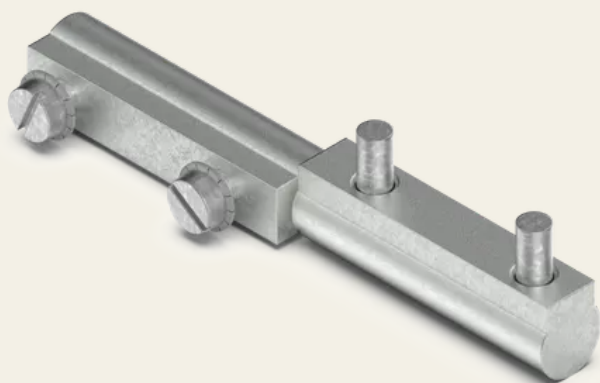

Zawias profilu 95 mm

Nr artykułu: V05401410

Zawiasy profilowe stanowią precyzyjne i niezawodne rozwiązanie do wymagających zastosowań, w których wymagana jest wysoka stabilność i trwałość. Doskonale nadają się do stosowania w obszarach wymagających wysokiego poziomu bezpieczeństwa, takich jak infrastruktura krytyczna. Zawiasy profilowe zapewniają płynny i równomierny ruch bez uszczerbku dla bezpieczeństwa lub wytrzymałości.

Właściwości

- Do drzwi montowanych powierzchniowo
- Możliwość montażu po prawej / lewej stronie
- Minimalistyczny design
- Inne rozmiary i materiały na zamówienie

Dane techniczne

Materiał	Stal
Powierzchnia	Ocynkowany
Kolor	Srebro
Typ montażu	Przykręcany
Regulacja	Oś X
Kąt otwarcia	360°
Fazowanie	Nakładanie

Dane techniczne

Funkcja Z mocnym pinem 25,5 mm, z nasadką ze stali nierdzewnej

Wymiary LxBxH 95 x 13 x 13 mm

Kąt otwarcia 360°

Ogranicznik drzwi Prawy / Lewy

| SECURITY
| MADE IN GERMANY
| SINCE 1883