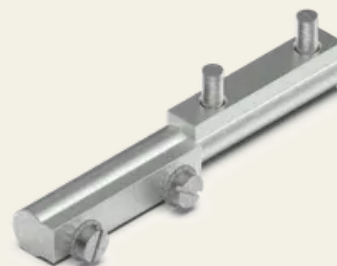

Zawias profilu 95 mm

Nr artykułu: V05401410

Zawiasy profilowe stanowią precyzyjne i niezawodne rozwiązanie do wymagających zastosowań, w których wymagana jest wysoka stabilność i trwałość. Doskonale nadają się do stosowania w obszarach wymagających wysokiego poziomu bezpieczeństwa, takich jak infrastruktura krytyczna. Zawiasy profilowe zapewniają płynny i równomierny ruch bez uszczerbku dla bezpieczeństwa lub wytrzymałości.

Właściwości

- Do drzwi montowanych powierzchniowo
- Możliwość montażu po prawej / lewej stronie
- Minimalistyczny design
- Inne rozmiary i materiały na zamówienie

Dane techniczne

Materiał	Stal
Powierzchnia	Ocynkowany
Kolor	Srebro
Typ montażu	Przykręcany
Regulacja	Oś X
Kąt otwarcia	360°
Fazowanie	Nakładanie

Dane techniczne

Funkcja Z mocnym pinem 25,5 mm, z nasadką ze stali nierdzewnej

Wymiary LxBxH 95 x 13 x 13 mm

Kąt otwarcia 360°

Ogranicznik drzwi Prawy / Lewy

| SECURITY
| MADE IN GERMANY
| SINCE 1883