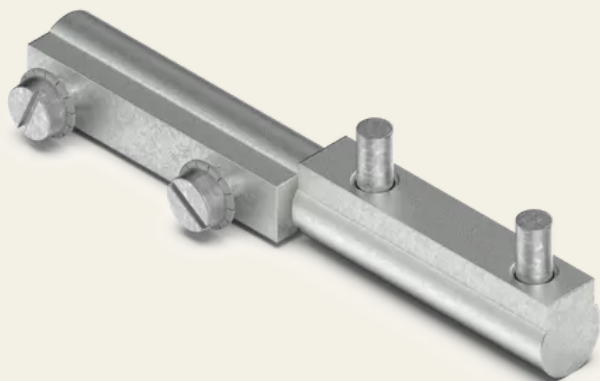

Zawias profilu 95 mm

Nr artykułu: V05401410

Zawiasy profilowe stanowią precyzyjne i niezawodne rozwiązanie do wymagających zastosowań, w których wymagana jest wysoka stabilność i trwałość. Doskonale nadają się do stosowania w obszarach wymagających wysokiego poziomu bezpieczeństwa, takich jak infrastruktura krytyczna. Zawiasy profilowe zapewniają płynny i równomierny ruch bez uszczerbku dla bezpieczeństwa lub wytrzymałości.

Właściwości

- Do drzwi montowanych powierzchniowo
- Możliwość montażu po prawej / lewej stronie
- Minimalistyczny design
- Inne rozmiary i materiały na zamówienie

Dane techniczne

Materiał	Stal
Powierzchnia	Ocynkowany
Kolor	Srebro
Typ montażu	Przykręcany
Regulacja	Oś X
Kąt otwarcia	360°
Fazowanie	Nakładanie

Dane techniczne

Funkcja Z mocnym pinem 25,5 mm, z nasadką ze stali nierdzewnej

Wymiary LxBxH 95 x 13 x 13 mm

Ogranicznik drzwi Prawy / Lewy

| SECURITY
MADE IN GERMANY
SINCE 1883