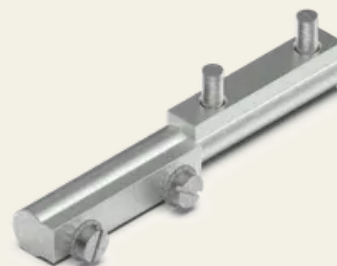

Zawias profilu 95 mm

Nr artykułu: V05401410

Zawiasy profilowe stanowią precyzyjne i niezawodne rozwiązanie do wymagających zastosowań, w których wymagana jest wysoka stabilność i trwałość. Doskonale nadają się do stosowania w obszarach wymagających wysokiego poziomu bezpieczeństwa, takich jak infrastruktura krytyczna. Zawiasy profilowe zapewniają płynny i równomierny ruch bez uszczerbku dla bezpieczeństwa lub wytrzymałości.

Właściwości

- Do drzwi montowanych powierzchniowo
- Możliwość montażu po prawej / lewej stronie
- Minimalistyczny design
- Inne rozmiary i materiały na zamówienie

Dane techniczne

Materiał	Stal
Powierzchnia	Ocynkowany
Kolor	Srebro
Typ montażu	Przykręcany
Regulacja	Oś X
Kąt otwarcia	360°
Fazowanie	Nakładanie

Dane techniczne

Funkcja Z mocnym pinem 25,5 mm, z nasadką ze stali nierdzewnej

Wymiary LxBxH 95 x 13 x 13 mm

Ogranicznik drzwi Prawy / Lewy

| SECURITY
MADE IN GERMANY
SINCE 1883