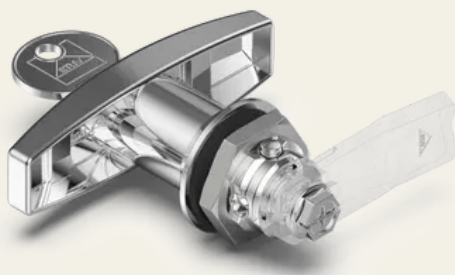

Parafuso rotativo do cilindro com Azeitona cromada e 2 chaves

Nº do artigo: V02607100

A fechadura giratória com azeitona em T é ideal para inserção em portas de armários ou portões. Oferece proteção e travamento confiável em ambientes exigentes. Graças ao seu design compacto e às diversas possibilidades de aplicação, é ideal para aplicações industriais onde a segurança e a funcionalidade são prioritárias.

Características

- Design ergonómico para uma pega segura
- Utilizável à direita/esquerda
- Maior segurança graças ao cilindro redondo
- Inclui 2 chaves
- Versátil (graças às diferentes línguas)

Descrição da função

Os Parafusos giratórios consistem geralmente numa caixa, um acionamento e uma língua. Seja como padrão, com acionamento triangular, quadrado ou com espigão, com proteção IP contra poeira, água ou com as características especiais exigidas pela sua aplicação

Dados técnicos

Material	GD-Zn
Superfície	Cromada
Cor	Prata

Dados técnicos

Acionamento	Azeitona
Montagem	parcialmente montado
Normas	IP65
Recurso	Com 2 chaves em Taco XX 130
Abertura de montagem [mm]	∅ 20,2 x ∅ 22,2
Comprimento da caixa [mm]	18
Diâmetro da caixa [mm]	∅ 32
Batente da porta	Direita / Esquerda