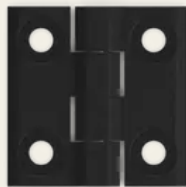

## Dobradiça Poliamida, preta, 40x40

Nº do artigo: V05405040

---

Esta dobradiça de canto é um componente muito utilizado, especialmente na área da construção de máquinas e instalações, devido à sua estabilidade, estética e funcionalidade.

### Características

- Design intemporal
- Utilização universal
- Utilizável à direita/esquerda
- Ângulo de abertura 180 °
- Outros tamanhos e materiais disponíveis mediante pedido

### Dados técnicos

Material	Plástico
Cor	Preto
Montagem	Orifícios para parafusos
Tipo de montagem	para parafusos de cabeça chata Aparafusável
Ajustabilidade	Eixo X
Ângulo de abertura	180°

Dados técnicos

Biselamento	Sobreposição
Recurso	30% reforçado com fibra de vidro
Dimensões LxAxA	60 x 60 x 5 mm
Ângulo de abertura	180°
Batente da porta	Direita / Esquerda

| SECURITY  
| MADE IN GERMANY  
| SINCE 1883