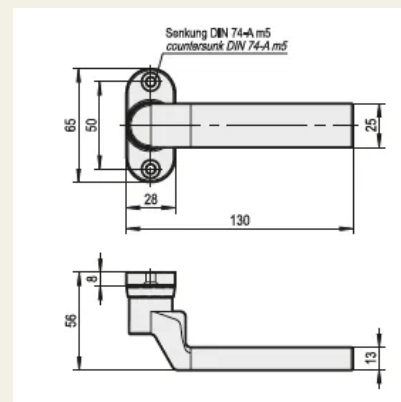

Par de maçanetas em alumínio com Roseta

Nº do artigo: V16301200

Conjuntos de puxadores para portas em forma de L.

Características

- Pino completo 8 x 90 mm incluído
- Roseta fixa giratória montada

Descrição da função

Este conjunto de maçanetas em alumínio inclui duas maçanetas e uma cavilha quadrada, 8 x 90 mm. As rosetas das maçanetas são arredondadas e destinadas a uma fixação aparafusada visível.

**Dados técnicos**