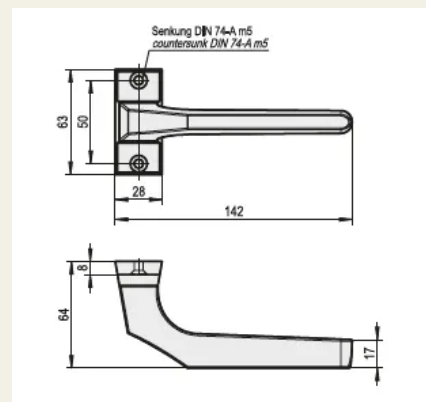

Par de maçanetas em alumínio com Roseta

Nº do artigo: V16301320

Conjuntos de puxadores para portas em forma de L.

Descrição da função

Este conjunto de maçanetas em alumínio inclui duas maçanetas e uma cavilha quadrada, 8 x 90 mm. As rosetas das maçanetas são angulares e destinadas a uma fixação aparafusada visível.

Dados técnicos

Material	Alumínio
Superfície	Anodizado
Cor	Prata