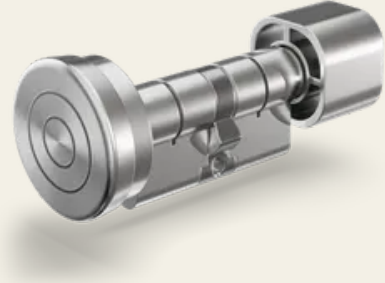

PYLOCX Kompakt Euro profil topuzlu silindir

Madde no.: PL61XX

PYLOCX Compact Europrofil topuzlu silindir, 30 mm iç / 30 mm dış ile 60 mm iç / 60 mm dış boyutlarında (5 mm'lik aralıklarla) mevcuttur. İsteğe bağlı olarak 7,2 mm'lik uzatma parçası ile de temin edilebilir. 60 mm'den uzun özel uzunluklar istek üzerine temin edilebilir.

Özellikler

- 30 mm iç / 30 mm dış – 60 mm iç / 60 mm dış
- İsteğe bağlı olarak uzatma parçası ile
- Euro profil silindir kilit
- Çalışma sıcaklığı aralığı -40°C – +60°C
- Elektriksiz çalışma
- Tek kullanımlık kod veya sabit PIN ile açma
- 3.000'den fazla giriş içeren okunabilir açma protokolü
- IP68 sayesinde iç ve dış mekan kullanımına uygun

İşlev açıklaması

Kod girildikten sonra PYKEY, cihazın temas noktasına yerleştirilir. Kod aktarılır ve cihazın açılması için gerekli elektrik sağlanır. Topuzu çıkardıktan sonra, açmak için çevrilebilir. Kapalı konumdayken dış topuz serbestçe döner.

Kullanım yerleri

- Der Knäufzylinder eignet sich für Türen mit Euro-Profilzylinder in technischen oder sicherheitsrelevanten Bereichen wie Infrastruktur-, Technik- oder Versorgungsanlagen. Dank Möglichkeit des Einmalcode-Zugang und Protokollfunktion eignet sich das System besonders für Anwendungen mit wechselnden Zutrittsberechtigungen oder erhöhten Sicherheitsanforderungen..