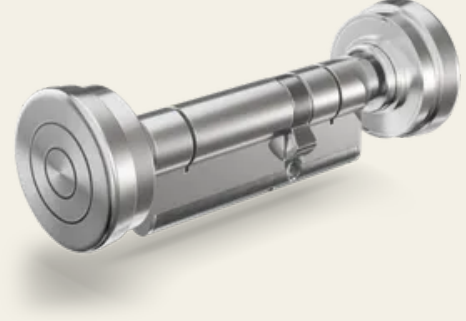

## PYLOCX Compact Euro profil çift silindir

Madde no.: PL62XX

PYLOCX Compact Europrofil çift silindir, 30 mm iç / 30 mm dış ila 60 mm iç / 60 mm dış boyutlarında (5 mm'lik artışlarla) mevcuttur. İsteğe bağlı olarak 7,2 mm'lik uzatma parçası ile birlikte sunulur. 60 mm'den uzun özel uzunluklar talep üzerine temin edilebilir.

### Özellikler

- 30 mm iç / 30 mm dış - 60 mm iç / 60 mm dış
- İsteğe bağlı olarak uzatma parçası ile
- Euro profil silindir kilit
- Sıcaklık aralığı -40°C - +60°C
- Elektriksiz çalışma
- Tek kullanımlık kod veya sabit PIN ile açma
- 3000'den fazla giriş içeren okunabilir açma protokolü
- IP68 sayesinde iç ve dış mekan kullanımına uygun

### İşlev açıklaması

Kod girildikten sonra PYKEY®, cihazın temas noktasına yerleştirilir. Kod aktarılır ve cihazın açılması için gerekli elektrik sağlanır. Topuzu çıkardıktan sonra, açmak için çevrilebilir. Kapalı konumdayken dış topuz serbestçe döner.

### Kullanım yerleri

- Der Doppelzylinder eignet sich für Türen mit Euro-Profilzylinder in technischen oder sicherheitsrelevanten Bereichen wie Infrastruktur-, Technik- oder Versorgungsanlagen. Dank Möglichkeit des Einmalcode-Zugang und Protokollfunktion eignet sich das System besonders für Anwendungen mit wechselnden Zutrittsberechtigungen oder erhöhten Sicherheitsanforderungen..