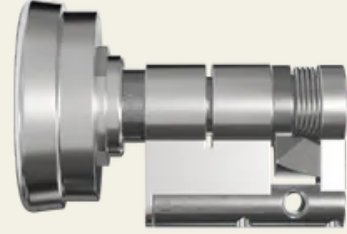

PYLOCX Kompakt Euro profil yarım silindir

Madde no.: PL63XX

PYLOCX Compact Euro profil yarım silindir, 0 iç / 30 mm dış ila 0 iç / 60 mm dış boyutlarında (5 mm'lik kademelerde) mevcuttur. İsteğe bağlı olarak 7,2 mm uzatma ve döner kol için yaylı versiyon da mevcuttur.

Özellikler

- 0 mm iç / 30 mm dış ila 0 mm iç / 60 mm dış
- İsteğe bağlı uzatma veya yaylı
- Euro profil silindir kilit
- Sıcaklık aralığı -40°C - + 60°C
- Akimsiz çalışma
- Tek kullanımlık kod veya sabit PIN ile açma
- 10.000 girişe kadar okunabilir açma protokolü
- VdS sertifikalı
- IP68 sayesinde iç ve dış mekanlarda kullanıma uygun

İşlev açıklaması

PYKEY, kod girildikten sonra cihazın temas noktasına yerleştirilir. Kod aktarılır ve cihaz açılmak üzere elektrikle beslenir. Topuz çekildikten sonra açmak için döndürülebilir. Kapalı durumda dış topuz serbestçe döner.

Kullanım yerleri

- Der Halbzylinder eignet sich für Türen mit Euro-Profilzylinder in technischen oder sicherheitsrelevanten Bereichen wie Infrastruktur-, Technik- oder Versorgungsanlagen. Dank Möglichkeit des Einmalcode-Zugang und Protokollfunktion eignet sich das System besonders für Anwendungen mit wechselnden Zutrittsberechtigungen oder erhöhten Sicherheitsanforderungen..