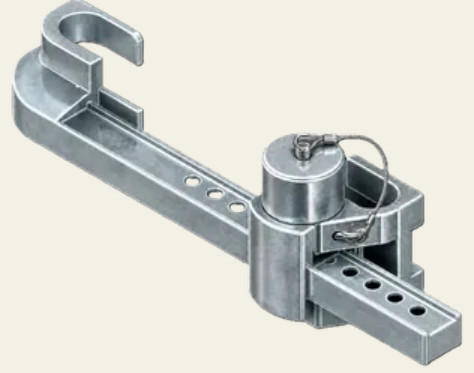

PYLOCX konteyner kilidi

Madde no.: PL7200

İnşaat, deniz ve güvenlik konteynerleri için ideal elektronik konteyner kilidi. Hava koşullarına ve korozyona dayanıklı. Montaj gerektirmez: Konteynerin kilit çubuklarına kolayca takılır. Ayarlanabilir kapı çubuğu mesafesi.

Özellikler

- Evrensel kullanımlı konteyner kilidi
- EPS kaplı paslanmaz çelik
- Deniz suyuna dayanıklı
- Tek kullanımlık kod veya PIN ile açma
- Montaj gerektirmez

İşlev açıklaması

PYKEY, kod girildikten sonra cihazın temas noktasına yerleştirilir. Kod aktarılır ve cihaz açılmak üzere elektrikle beslenir. Konteyner kilidi artık çekilerek kapı çubukları serbest bırakılabilir.

Teknik veriler

Malzeme	Paslanmaz çelik V4A (1.4.404)
Yüzey	EPS kaplama
Renk	Siyah
Montaj	Elle ayarlanabilir
Montaj tipi	Asılabilir

Teknik veriler

Ayarlanabilirlik	Kapı çubuğu mesafesi 210 mm ila 420 mm arasında ayarlanabilir
Koruma türü	IP68
Sıcaklık aralığı	-40°C - +60°C
Kilitleme işlevi	Elektro-Mekanik
Kapanış araçları	PYKEY
Kilit tipi	Manuel kilitlenme
Delik konumu	Sekiz delik
Ağırlık [kg]	3,8
Kullanım	İnşaat, deniz ve güvenlik konteynerleri