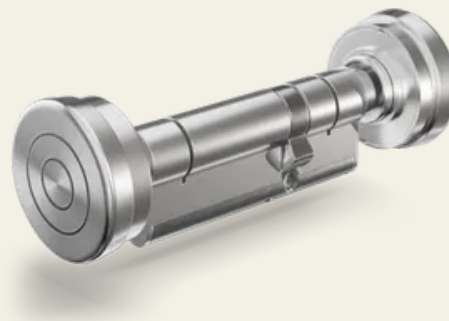

PYLOCX 紧凑型欧式双锁芯

零件编号: PL62XX

PYLOCX® Compact 欧标双筒锁芯，提供内径 30 毫米/外径 30 毫米至内径 60 毫米/外径 60 毫米（以 5 毫米为增量）的多种规格。可选配 7.2 毫米延长段。超过 60 毫米的特殊长度可按需求定制。

特性

- 内径30毫米/外径30毫米至内径60毫米/外径60毫米
- 可选配延长件
- 欧标锁芯
- 工作温度范围 -40°C 至 +60°C
- 无电源运行
- 通过一次性密码或固定PIN码开启
- 可读取的开启记录，支持超过3000条记录
- 符合IP68防护等级，适用于室内外环境

功能描述

输入密码后，将PYKEY放置在设备的接触点上。密码传输完成后，设备将获得开启所需的电力。从门把手上取下PYKEY后，即可旋转门把手以开启门。在关闭状态下，外侧门把手可自由旋转。

应用领域

- Der Doppelzylinder eignet sich für Türen mit Euro-Profilzylinder in technischen oder sicherheitsrelevanten Bereichen wie Infrastruktur-, Technik- oder Versorgungsanlagen. Dank Möglichkeit des Einmalcode-Zugang und Protokollfunktion eignet sich das System besonders für Anwendungen mit wechselnden Zutrittsberechtigungen oder erhöhten Sicherheitsanforderungen..

技术参数

材料 黄铜和不锈钢

技术参数

表面	镀镍
颜色	银
固定类型	适用于带欧式锁芯插入单元的插芯锁
国际防护等级	IP6 8
功能	可选配7.2毫米延长件，适用于配备安全五金件的门
温度范围	-4 0 °C 至 +6 0 °C
锁定功能	电子版
锁定装置	PYKEY
锁定方式	手动关闭
门类型	室内门和功能门
用途	欧式双圆柱锁芯
门厚度 [mm]	接触面（内侧）：30-60毫米，接触面（外侧）：30-60毫米