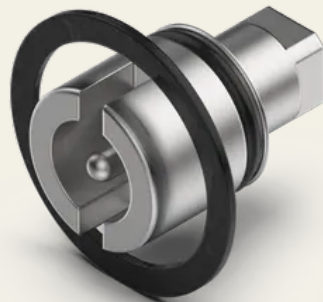

锁芯，叶片锁 3 mm 和 IP65

零件编号: V02411010

锁芯与连接件共同构成旋转螺栓的核心部件。我们提供多种锁芯，从广泛应用的标准连接件到满足最高安全要求的特殊连接件，一应俱全。

技术参数

材料	不锈钢
颜色	中性
连接件	带销钉的叶片锁 3mm
标准	IP6 5

| SECURITY
| MADE IN GERMANY
| SINCE 1883